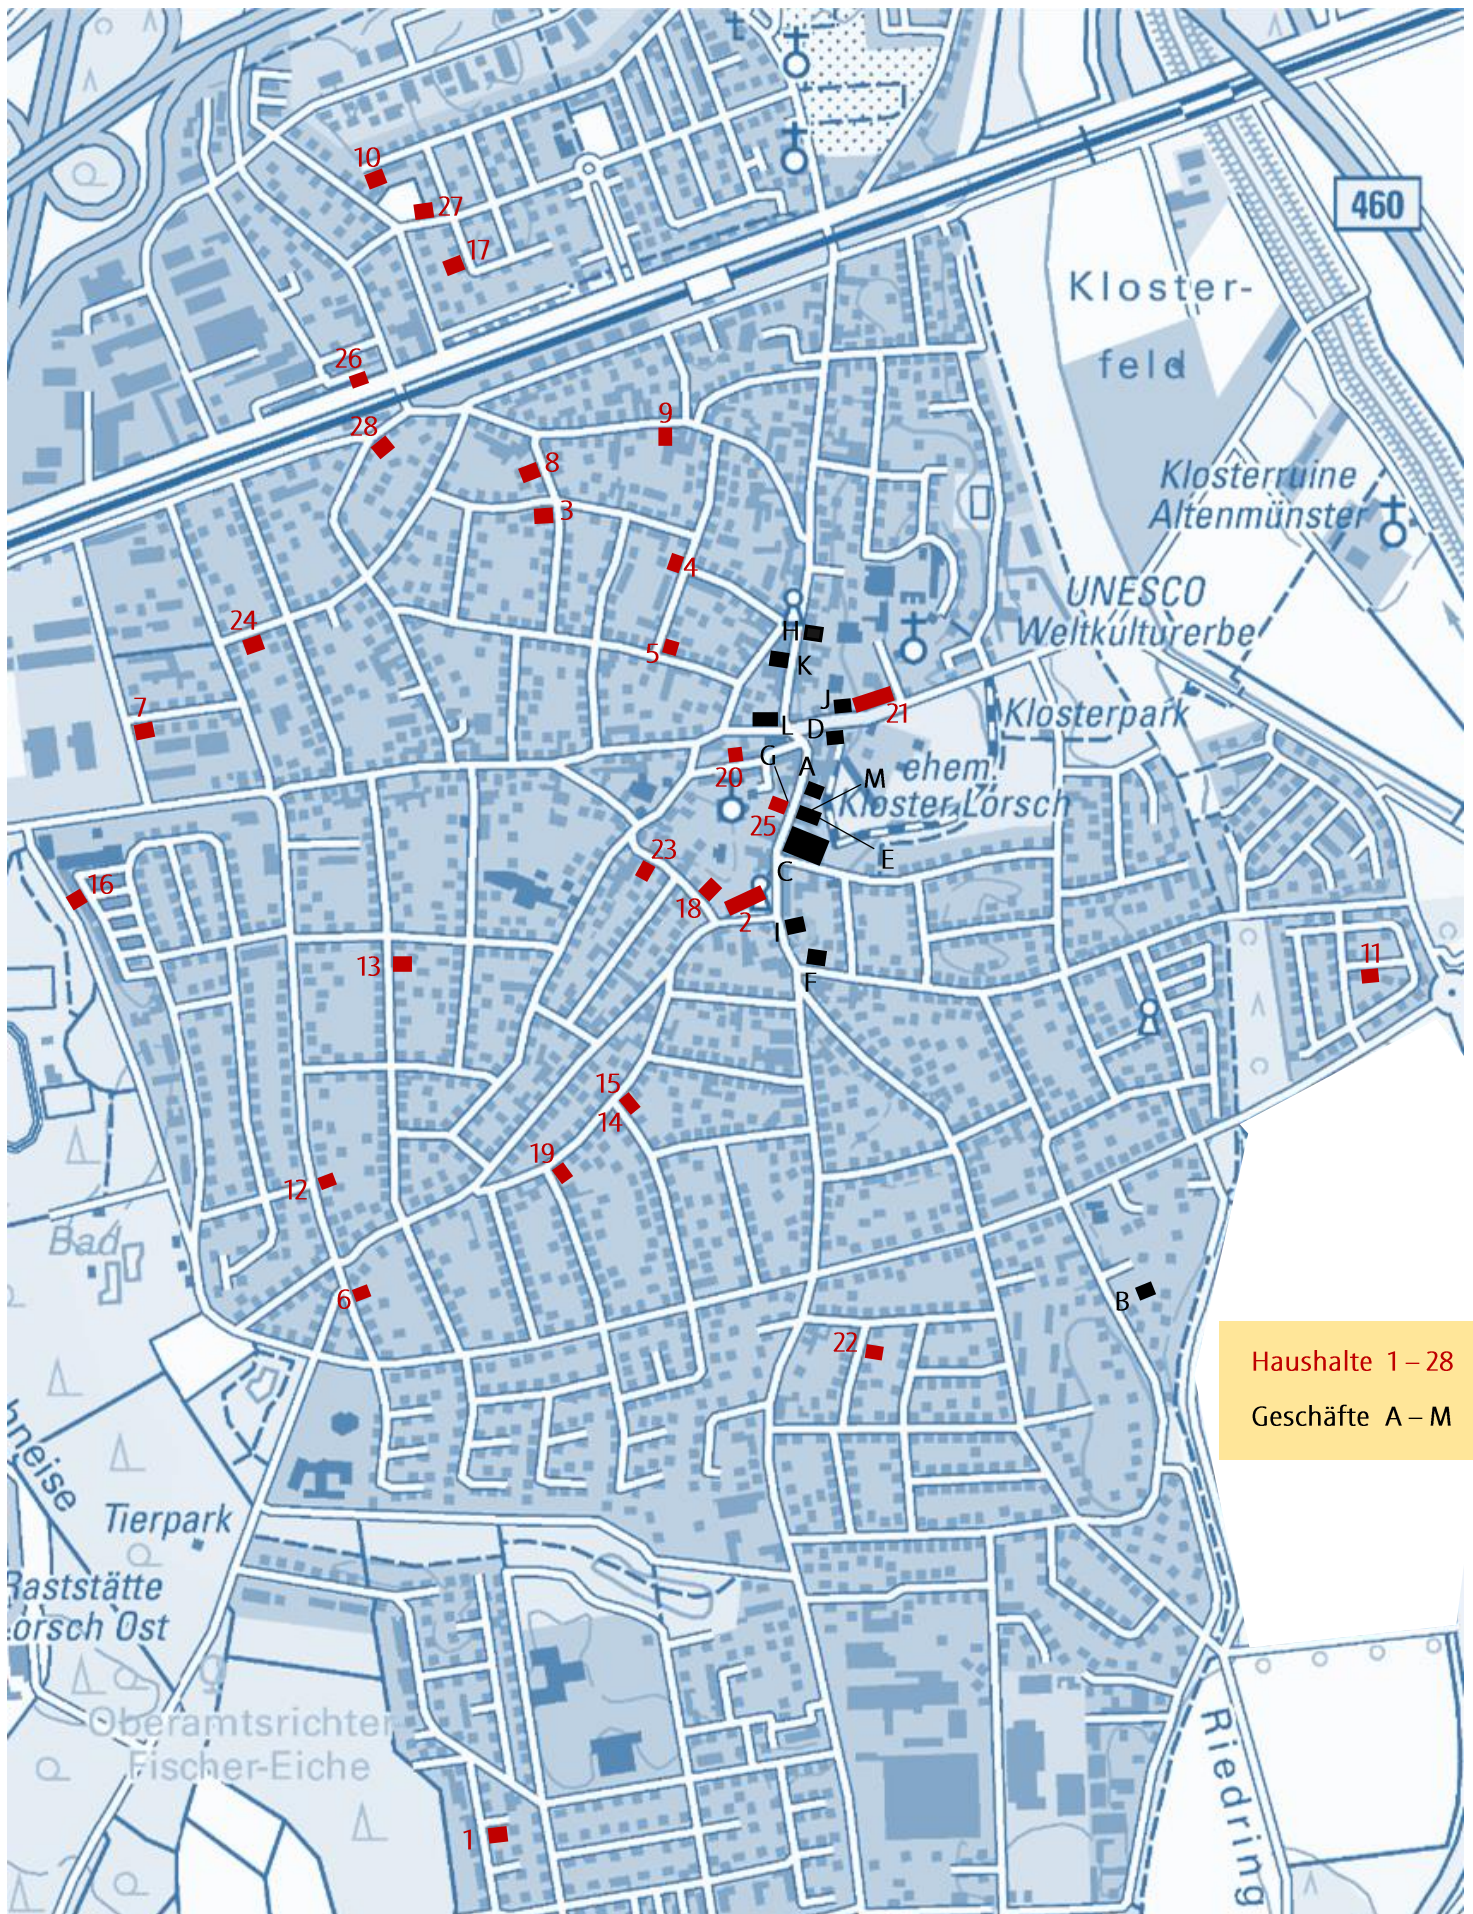

FENSTERWUNDER-RUNDGANG 2020

TEILNEHMER*INNEN

FENSTERWUNDER 2020

- A. [ãneschd] - Weihnachts-Studio, Römerstr. 4 b
- B. Atelier Flory, Biengartenstraße 42
- C. Die kleinen Lorsch-Entdecker, Römerstraße 10
- D. Dover-Castle Antiques, Nibelungenstr. 40-42
- E. Fashion-Corner, Römerstr. 8-10
- F. FOTOLALA, Heppenheimerstraße 2
- G. Kolpingfamilie Lorsch (Schaukasten), Römerstr. 5
- H. La Dolce Vita, Bahnhofstraße 11
- I. Lorsch Tabak-Projekt, Kaiser-Wilhelm-Platz 8
- J. Pizzeria am Kloster, Nibelungenstraße 37
- K. PQ Optik, Bahnhofstraße 12
- L. Reisebüro am „Alten Rathaus“, Bahnhofstraße 2
- M. Sport Graf, Römerstraße 8

GEFÜHRTER FENSTERWUNDER-RUNDGANG

!! Mit Fahrrad !!

8. & 15. Dezember, 18 Uhr

Treffpunkt am Alten Rathaus

Bitte beachten Sie: Die Veranstaltung kann nur durchgeführt werden, wenn die Corona-Verordnungen dies zulassen. Tagesaktuell informiert werden Sie auf www.lorsch.de oder der städtischen Facebook-Seite.